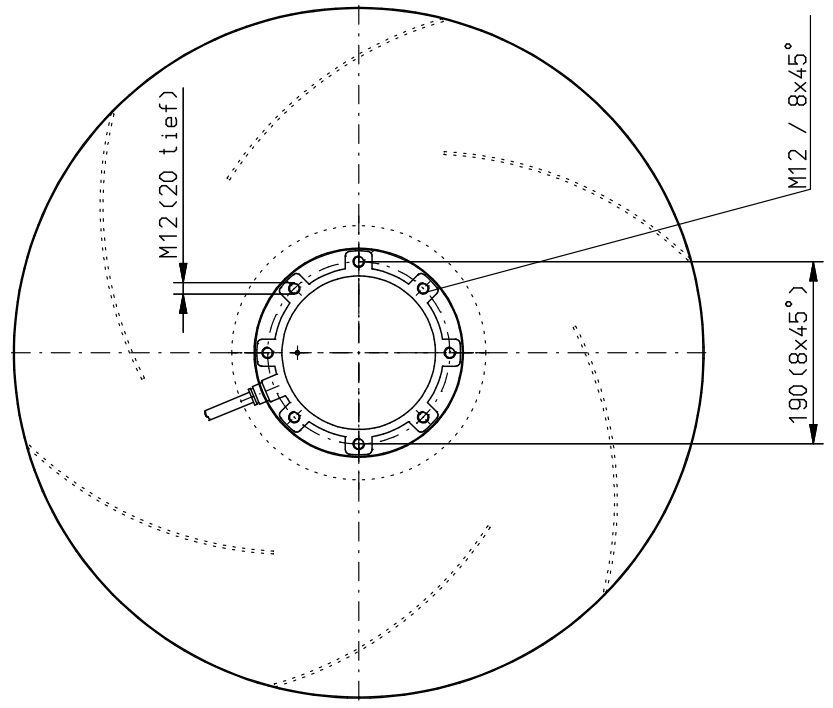

◆ 230V/D\_400V/Y\_50Hz    ◻ 460V/Y\_60Hz    ▲ 230V/D\_60Hz    ○ Sonstige Angaben:    × Sonstige Angaben:  
 ◆ Sonstige Angaben:    ◻ Sonstige Angaben:    ▲ Sonstige Angaben:    ○ Sonstige Angaben:

**DKHM 710-6SH.250.7NA**

Freimaßangaben		Baugröße		DKHR 710-6SH-250-7NA + 051-56002	
dimensions variables		type			
Z014	Drum	Year	Name	Material	
11.02	NA			Motorlauftrad	
Gepr.				Motor impeller	
Name				Art. Nr. N61 - 710 45 + 051-56002	
				 rosenberg Ventilatoren GmbH D - 74653 Kitzschingen Tel. (07940) 462-0	
9		Material		Weight	
8					
7					
6					
5					
4					
3					
2					
1		Drum		Name	
N°		N°		N°	

Verfeiler : TK/TM, GS, EK, PU  
 N° :  
 N° :  
 N° :