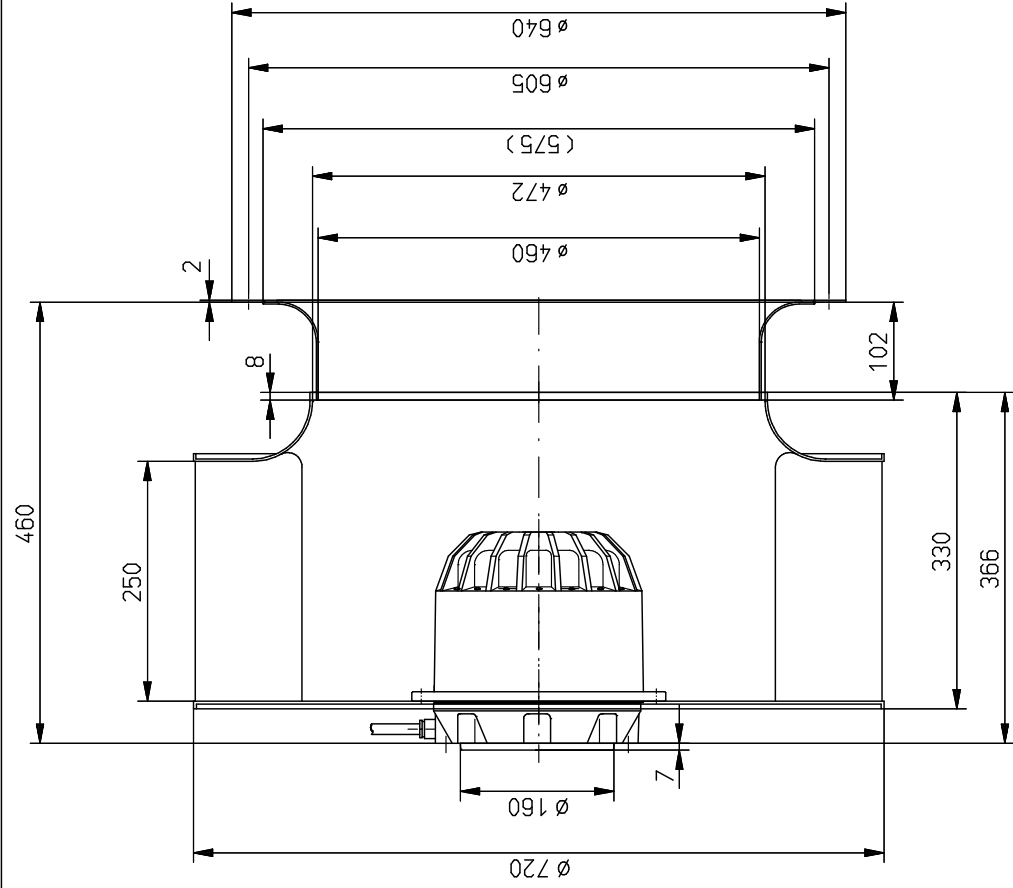

◆ 230V/D\_400V/Y\_50Hz    ◻ 460V/Y\_60Hz    ▲ 230V/D\_60Hz    ○ Sonstige Angaben:    × Sonstige Angaben:  
 ◆ Sonstige Angaben:    ◻ Sonstige Angaben:    ▲ Sonstige Angaben:    ○ Sonstige Angaben:

**DKHM 710-6SH.250.7NA**

Freimaßangaben		Baugröße		DKHR 710-6SH-250-7NA + 051-56002	
dimensions variables		type			
Z014	Drum	Year	Name	Material	
11.02	NA			Motorlauftrad	
Gepr.				Motor impeller	
Name				Art. Nr. N61 - 710 45 + 051-56002	
				 rosenberg Ventilatoren GmbH D - 74653 Kitzschingen Tel. (07940) 462-0	
9		Material		Weight	
8					
7					
6					
5					
4					
3					
2					
1		Drum		Name	
N°		N°		N°	